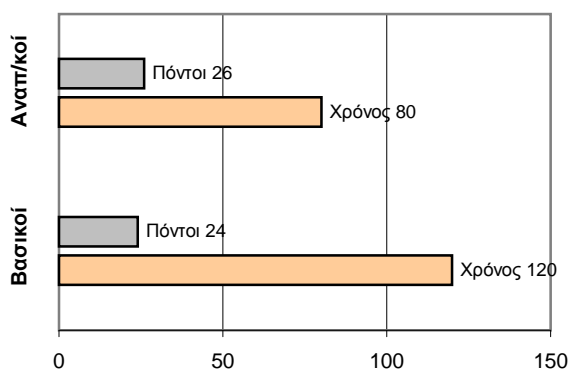

ΤΕΛΙΚΟ ΣΚΟΡ

Α.Ε.Σ.ΕΛ. **50** - **67** Προφήτης Ηλίας

Διαιτητές: Σιώκας- Γαρδέλης

Ανά περίοδο:	1η	2η	3η	4η
Α.Ε.Σ.ΕΛ.	6	10	15	19
Προφήτης Ηλίας	14	23	17	13

Τέλος περιόδου:	1η	2η	3η	4η
Α.Ε.Σ.ΕΛ.	6	16	31	50
Προφήτης Ηλίας	14	37	54	67

Προπονητής: Ρουμπελάκης Γ.- Ιντζελέρ Μ.

Α.Ε. ΣΟΥΡΜΕΝΩΝ - ΕΛΛΗΝΙΚΟΥ

Αιφνιδιασμοί: 3 / 8

# Παίχτης	Συμ/χή (min)	Π	ΕΛ. Β.	2π	3π	Ριμπ.		Ασ	Κλ	Λ	Ταπ	Φάουλ		Rkg*	
						Αμ	Επ					+	-		
4 Καρασούλος Γ.	29	9	1 / 2	1 / 2	2 / 7	5	1	2	1	1	0	1	2	10	
5 Μαλιτίδης Γ.	17	2	0 / 0	1 / 1	0 / 1	2	0	3	0	2	0	4	4	4	
6 Νικολάκης Μ.	21	15	6 / 6	3 / 3	1 / 2	0	0	1	2	3	0	3	2	14	
7 Ζηνέλης Ν.	29	3	0 / 2	0 / 1	1 / 3	4	2	0	3	1	0	1	3	6	
8 Γαλαράς Β.	8	2	0 / 0	1 / 2	0 / 1	0	0	0	1	2	0	0	2	-	
9 Πετς Α.	21	8	0 / 4	4 / 5	0 / 2	2	1	0	2	2	0	2	1	4	
10 Παπαμαρινόπουλος Α.	16	2	0 / 2	1 / 3	0 / 0	2	1	1	0	3	1	1	2	0	
11 Παπαδημητρίου Κ.	4	0	0 / 0	0 / 1	0 / 0	1	1	0	1	2	0	0	3	-	
12 Τσεπαπαδάκης Γ.	24	2	0 / 0	1 / 2	0 / 3	0	1	1	1	4	1	1	2	-	
13 Παπαδημητρίου Χ.	0	0	0 / 0	0 / 0	0 / 0	0	0	0	0	0	0	0	0	-	
14 Ντελής Φ.	13	3	0 / 0	0 / 1	1 / 2	1	0	2	1	0	0	1	0	5	
15 Παντελάκης Γ.	18	4	2 / 6	1 / 5	0 / 1	1	3	0	0	2	0	6	3	-	
Ομαδικά						0	1			2		1	1		
1η Περίοδος		6	1 / 4	1 / 5	1 / 6	7	6	2	2	10	1	6	6	2	
2η Περίοδος		10	4 / 10	3 / 7	0 / 2	4	2	2	3	8	1	7	8	2	
3η Περίοδος		15	2 / 2	5 / 8	1 / 5	5	0	2	5	5	0	3	6	15	
4η Περίοδος		19	2 / 6	4 / 6	3 / 9	2	3	4	2	1	0	5	5	17	
Τελικά Στατιστικά		200	50	9 / 22	13 / 26	5 / 22	18	11	10	12	24	2	21	25	36
				41%	50%	23%	29								

Προέλευση Πόντων: